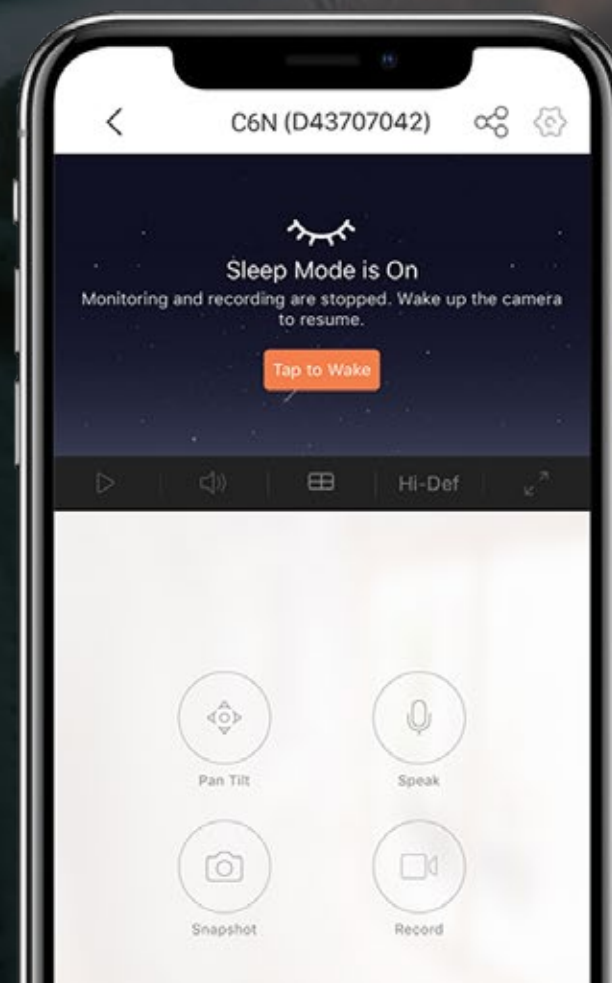

Nous protégeons vos données et votre vie privée.

Notre priorité absolue est de protéger vos données et votre vie privée. La transmission des données entre la caméra et le cloud EZVIZ est chiffrée de bout en bout. Vous êtes le seul à disposer des clés de déchiffrement de vos données. Pour une couche supplémentaire de protection de votre vie privée, vous pouvez toujours activer le mode veille de la caméra dans l'application EZVIZ.

Cryptage AES 128 bits