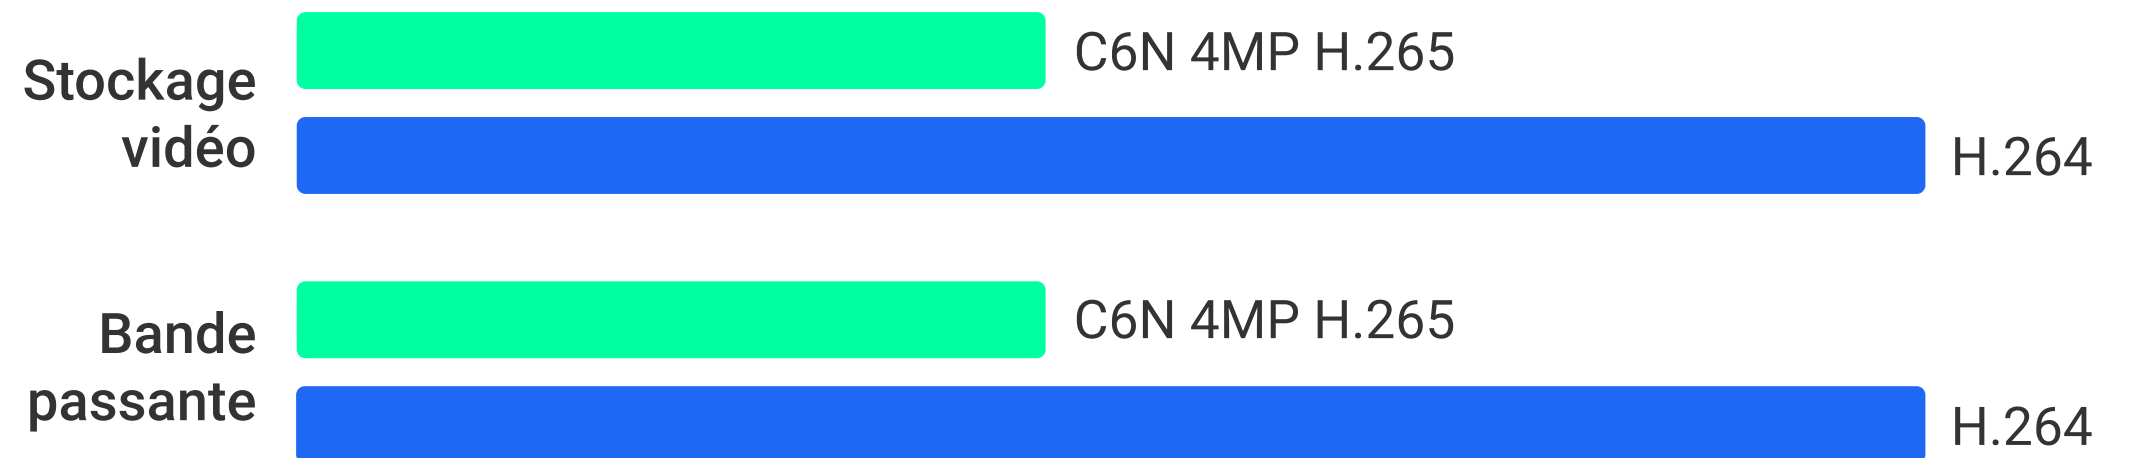

Économisez de l'argent sur le stockage des vidéos et la bande passante.

La caméra est dotée de la technologie de compression vidéo H.265, qui permet d'obtenir une meilleure qualité vidéo en utilisant à peine la moitié de la bande passante et de l'espace de stockage que la précédente norme de compression vidéo H.264.

* La compression vidéo H.265 s'applique lorsque l'enregistrement vidéo 24/7 est activé.

Deux options de stockage.

Sauvegardez vos enregistrements grâce à des solutions souples et sécurisées. La caméra C6N est dotée d'une fente pour carte microSD qui peut stocker jusqu'à 256 Go d'enregistrements. Vous pouvez également sauvegarder vos images sur EZVIZ Cloud pour une sauvegarde supplémentaire.

* Le service de stockage virtuel (cloud) est uniquement disponible sur certains marchés. Nous vous invitons à vérifier la disponibilité avant tout achat.