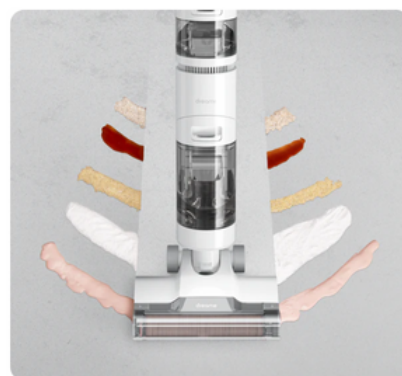

Elimine la saleté domestique, que ce soit humide ou sèche.

Aspire et passe la serpillière en même temps en brossant le sol 560 fois par minute. Particulièrement efficace pour la salle de bain, la cuisine, le balcon et les endroits où la saleté humide et sèche est présente.

Avec le détergent Dreame* fourni dans l'emballage, votre sol est encore plus propre qu'il n'y paraît.

Une solution rapide et pratique de nettoyer différents types de saleté. Il s'occupe facilement des céréales, du café, du ketchup, du coca-cola et de la plupart des saletés ménagères humides ou sèches. Il dispose même d'un mode Max qui augmente la puissance de nettoyage quand il s'agit de la saleté incrustée.

Nettoyage en profondeur. Jusqu'à 160m²*

Il vous épargne la peine de remplir le réservoir d'eau à maintes reprises. Le H11 est équipé d'un réservoir d'eau propre de 900ml (0,23gal) qui couvre jusqu'à 160m² dans le mode de débit d'eau le plus bas.

*160m² : La couverture maximale a été démontrée à Dreame Lab.

Auto-nettoyage, tant qu'il est allumé.

Seule une brosse à rouleau propre nettoie bien. La brosse à rouleau est raclée jusqu'à la racine par une rangée de dents. La saleté est aspirée en toute sécurité, et la brosse à rouleau est propre pendant tout le nettoyage. D'un simple clic, H11 se nettoie même sur la station.