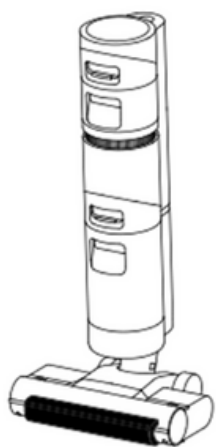

Liste des paquets

Corps Principal x1

Station de chargement x1

Porte-accessoires x1