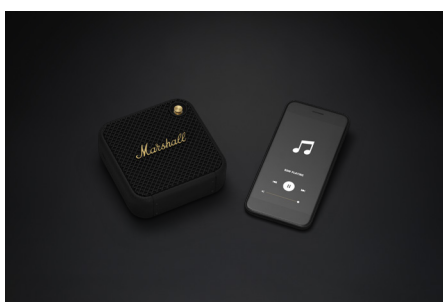

5. JUMEELEZ, ALLUMEZ ET PROFITEZA

1. **Court:** Avec Willen, soyez plus proche de votre musique. Il suffit de l'appairer et de jouer votre musique sans la moindre difficulté de configuration.
2. **Moyen:** Avec Willen, soyez plus proche de votre musique. Il suffit de l'appairer et de jouer votre musique sans la moindre difficulté de configuration. Pour régler le son, vous avez le choix entre trois préséglages d'égaliseur au sein de l'application.
3. **Long:** Avec Willen, soyez plus proche de votre musique. Il suffit de l'appairer et de jouer votre musique sans la moindre difficulté de configuration. Pour régler le son, vous avez le choix entre trois préséglages d'égaliseur au sein de l'application Marshall Bluetooth. Connectez-vous avec le Bluetooth 5.1 et contrôlez votre musique dans l'application ou profitez d'une expérience plus interactive en utilisant le bouton de contrôle multidirectionnel avant. Toutes les fonctions essentielles se trouvent sur l'enceinte, y compris le bouton d'appairage Bluetooth et le voyant LED de la batterie, qui vous permet de suivre son niveau. Le bouton d'association Bluetooth active également le mode Stack pour connecter votre enceinte à d'autres enceintes. Avec Willen, pas besoin de réfléchir, il suffit d'écouter.