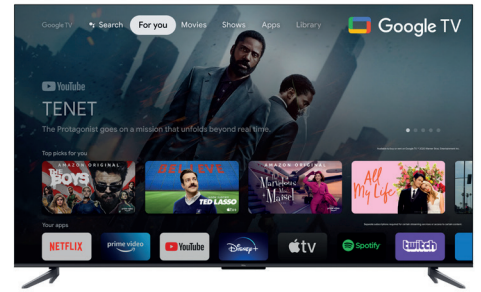

TCL

65C649

IMAGE

Taille d'écran: diagonale (pouce/cm)	65 / 165.1
Taille d'écran visible : diagonale(pouce/)	64.5 / 164
Résolution écran	UHD
Wide color technology	Quantum Dot
HDR (High Dynamic Range)	-
Formats HDR	Dolby Vision, HDR10+, HDR10, HLG
HDR luminosité	-
Picture Performance Index*	3100
Résolution	3840x2160
Incurvé / courbure	-
10 bits panel	Oui
Contraste dynamique	Mega
Technologie d'amélioration d'image	AI PQ 3.0 Engine
Anti-reflet	-
Fonctionnalité d'upscaling	UHD Machine Learning AI SR
Gestion des couleurs	20P & 2P calibration
Réduction du bruit	Oui
Mode film	Oui

* Indice de Fluidité de l'Image

SON

Puissance son	2x10 W
Dolby	Dolby AC4, Dolby TrueHD
Sound Processing	Dolby Atmos, DTS Virtual-X, Virtualization & upmix
Equaliser	Préréglages
Type haut parleur	Système sonore 2.0
Qualité du son	-
Haut parleur	Full range down
Digital Pure Sound	-
Woofers	-
Contrôle du son auto	Oui

CONTENU SMART TV

Processeur	Quad Core
SmartTV	GoogleTV (29 langues)
Android OS	GoogleTV (ATV 11.0)
Guide On (IP-EPG)	-
4K	Netflix, YouTube, Amazon Prime, Apple TV+ & bien plus encore
Applications	Google Play Store
Réseaux sociaux	-
Navigateur internet	-
HbbTV	2.0.2
Microphone intelligent intégré au TV	Oui

FONCTIONS UTILISATEUR

Smartphone / Tablette support	Oui
Lecteur Multimedia USB*	Oui
Sous titrage	Oui
Compatibilité DivX	-
Horloge & arrêt programmable	-
Mode jeu	Auto
Mode sport	Oui
Multipicture	PAT
Mise en veille programmable	Oui
Mode hôtel	-
Menu : langues	29
HDMI CEC (T-link)	Full
Commutateur rapide HDMI	Oui

* clé USB/ Disque Dur (non fournis)

CONVERGENCE

Bluetooth	A2DP, HID
DLNA 1.5	Oui
Wifi display	Chromecast & T-cast
USB HID support	Oui

TELECOMMANDE

Piles incluses	Oui
Télécommande incluse	RC833

RECEPTION

DTV Tuner	DVB-T2/C/S2
Tuner analogique	H.265 UHD, H.264, MPEG-2
Tuner analogique	Oui
Systèmes de tuner analogique	PAL/SECAM/NTSC (AV) BG/DK/LL'
CI+	Oui (1.4, ECP)
EPG (DVB EIT/SI)	Jusqu'à 8 jours
Recherche automatique des chaînes	Oui
Télétexte	Oui

CONNECTIQUE

HDMI	3 x 2.1
HDCP 2.2	2,3
USB	1 x 3.0
YPbPr	CVBS optionnel
Entrée DVI vidéo	-
RJ-45	Oui
Wifi	Intégré ac/n/g 2.4/5Ghz MIMO
Sortie audio digitale	Optique
Prise casque	Oui
Entrée antenne (terrestre /câble)	1
Entrée antenne (satellite)	1
Sat: Diseq / Unicable	Yes v.1.0 / ver. I
Port CI	1
HDMI eARC/ARC	eARC HDMI1
HDMI Résolution max	2160P/60Hz 422 12bit
Câble alimentation	Détachable, 1.5m

GAMING

HDMI 2.1 :	Fonctionnalités	UHD 120p, ALLM
	VRR / FreeSync / G-sync	Oui / Oui / -

DESIGN

Couleur	Aluminium brossé
VESA	300 x 300 mm
Design du pied	Pieds ajustables

CONSOMMATION ELECTRIQUE