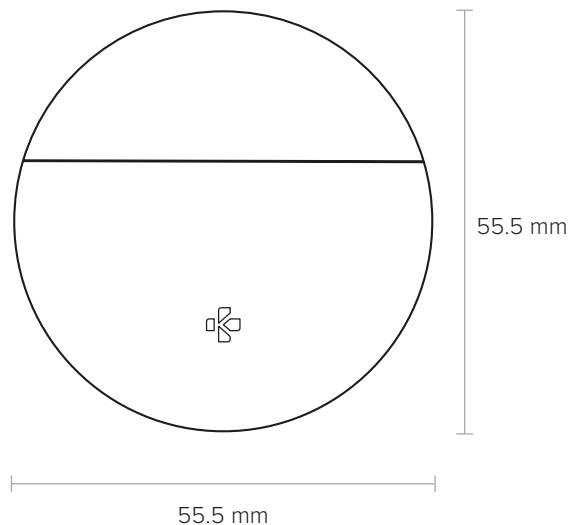

TAILLE RÉELLE

INFOS LOGISTIQUES

SKU	EAN	UPC
ZeBuds Pro Black	7640158015148	813761024709
ZeBuds Pro White	7640158015155	813761024716
ZeBuds Pro Gold	7640158015162	813761024723
ZeBuds Pro Red	7640158015179	813761024730
ZeBuds Pro Green	7640158015186	813761024747
ZeBuds Pro Blue	7640158015193	813761024754