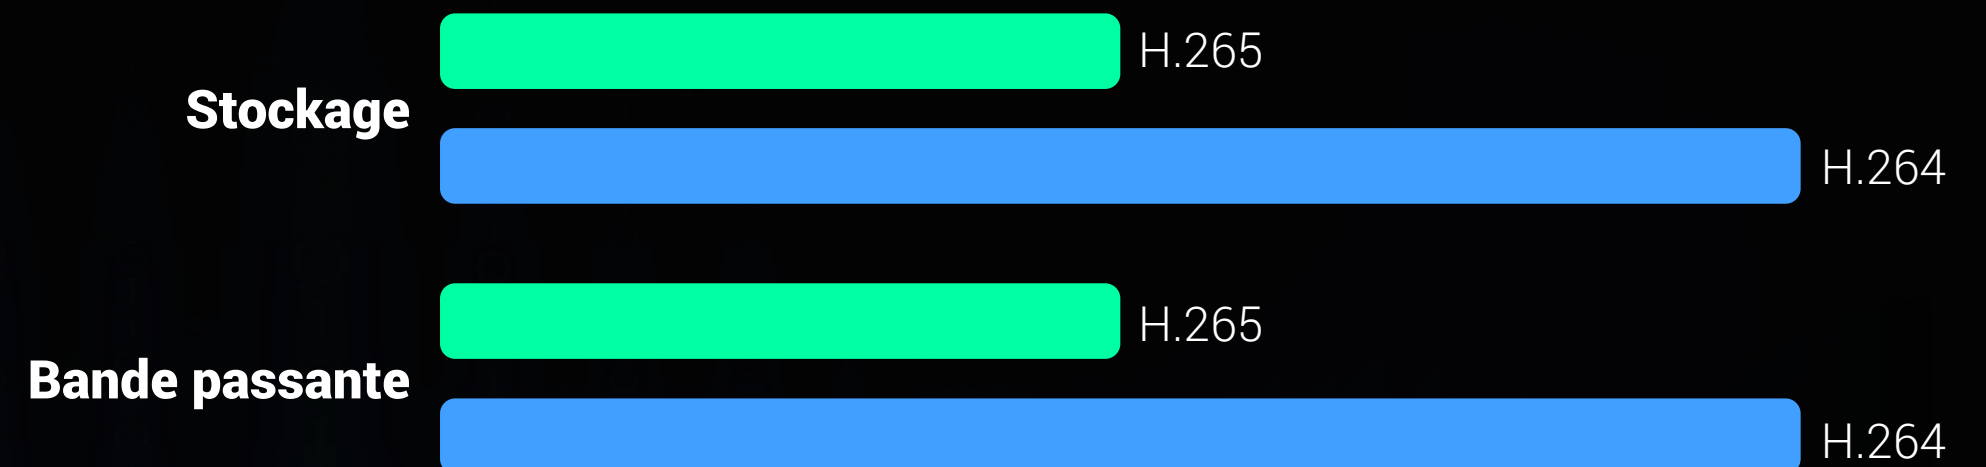

Connexion renforcée.

Bénéficiant de capacités de pénétration des murs et de protection contre les interférences, la caméra C3W à vision nocturne en couleur, avec sa double antenne, gère facilement les transmissions longue portée. Soyez assuré de pouvoir installer la caméra sur votre portail ou dans votre jardin tout en maintenant une connexion stable et fiable.

Économisez de l'argent sur le stockage et la bande passante.

La caméra est dotée de la technologie de compression vidéo H.265, qui permet d'obtenir une meilleure qualité vidéo en utilisant à peine la moitié de la bande passante et de l'espace de stockage que la précédente norme de compression vidéo H.264.