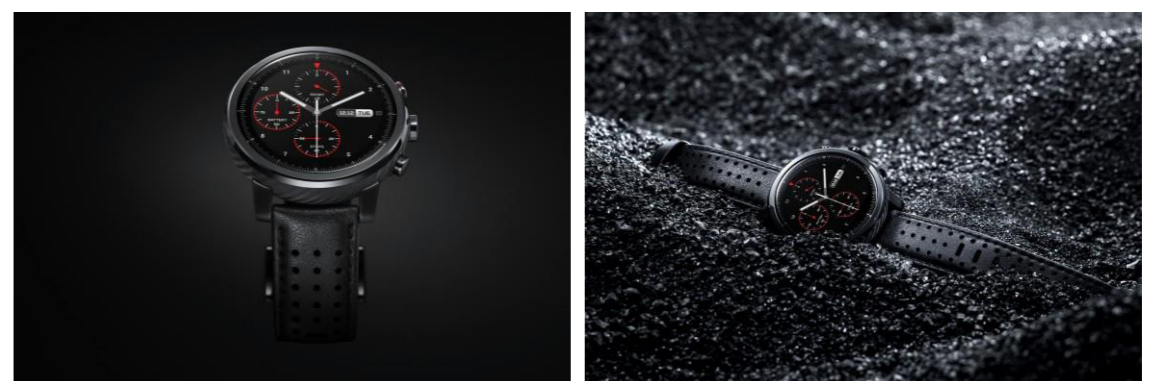

Amazfit Stratos+

Cadran en Céramique | 5 ATM Résiste à l'eau | Triathlon | VO2max
 Jusqu'à 5 Jours d'Autonomie de Batterie | Lecture de Musique Bluetooth |
 Bracelet en Cuir Saphir 2.5D et Bracelet Sport Fluoroélastomère

- Verre Saphir 2.5D
 - Ecran couleur réfléchissant que vous pouvez voir clairement en plein soleil
 - La lunette en céramique résistera à tous vos défis quotidiens
- Résiste à l'eau, jusqu'à 50 mètres
 - 15 modes sportifs, dont Trail Run et Triathlon
 - Récolte de données physiologiques grâce à l'algorithme Firstbeat
 - Jusqu'à 5 jours d'autonomie
- Lecture de musique via Bluetooth
 - Large choix de cadrans, facile à changer

Specification:

- | | |
|--------------------------|--|
| 1. Ecran: | Résolution de l'écran couleur réfléchissante 1,34 pouces à faible consommation d'énergie
Résolution 320 X 300
Ecran tactile
Verre Saphir |
| 2. Processeur: | Processeur Dual-Core 1.2 GHz |
| 3. RAM: | 512M RAM
4 Go de mémoire flash interne, environ 2Go d'espace libre |
| 4. GPS: | Positionnement à deux satellites GPS + GLONASS à faible consommation d'énergie |
| 5. Connexion sans fil: | Wi-Fi IEEE 802.11b/g 2.4GHz; Bluetooth 4.0 |
| 6. Batterie: | Batterie Li-Polymer 290mAh |
| 7. Durée de la batterie: | 5 jours d'utilisation régulière (ex: courir 30 min et 200 notifications par jour)
35 heures (avec GPS et surveillance continue de la fréquence cardiaque) |
| 8. Largeur du bracelet: | 22 mm |
| 9. Bracelet: | Bracelet en cuir + bracelet sport en Fluoroélastomère (échangeable avec mécanisme de libération rapide) |
| 10. Etanchéité: | 5ATM (résiste sous l'eau jusqu'à 50m)
GB/T 30106-2013 / ISO 22810:2010 Standard |
| 11. Application: | Amazfit Watch |
| 12. Compatibilité: | Android 4.4 ou iOS 9 |