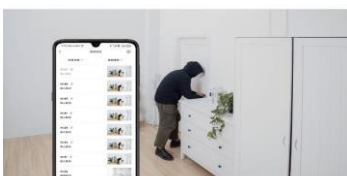

Vitesse de lecture rapide

- Prise en charge de la vitesse de lecture jusqu'à 16 fois pour rechercher rapidement le flux vidéo stocké dans la carte SD.

Installation Verticale ou Inversée

- La camera est préinstallée avec la base de rotation et peut être placée sur une table, une fenêtre, un plafond ou un mur.

Caractéristiques principales

Panorama 360°

Détection humaine IA

Appel bidirectionnel

Résolution 1080p

Vue d'ensemble

Contenu :

Mi 360° Caméra (1080p), câble de recharge, kit de montage mural, manuel d'utilisation, garantie