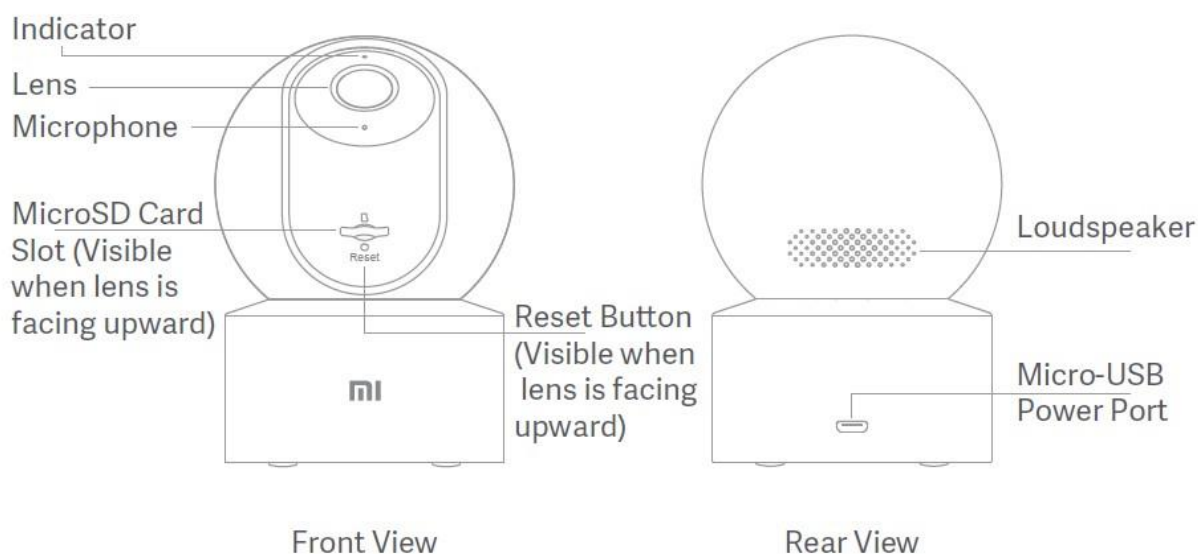

Vitesse de lecture rapide

- Prise en charge de la vitesse de lecture jusqu'à 16 fois pour rechercher rapidement le flux vidéo stocké dans la carte SD.

Installation Verticale ou Inversée

- La camera est préinstallée avec la base de rotation et peut être placée sur une table, une fenêtre, un plafond ou un mur.

Caractéristiques principales

Panorama 360°

Détection humaine IA

Appel bidirectionnel

Résolution 1080p

Vue d'ensemble

Contenu :

Mi 360° Caméra (1080p), câble de recharge, kit de montage mural, manuel d'utilisation, garantie

Caractéristiques

Modèle	MJSXJ10CM	Taille	108 x 75 x 75mm
Résolution	1920*1080	Poids net	254g
Ouverture	F2.1	Entrée d'alimentation	5V 2A
Codage vidéo	H.265	Connectivité sans -fil	Wi-Fi IEEE 802.11b/g/n 2.4GHz
Compatible avec	Android 4.4, iOS 9.0 ou supérieur	Température de travail	-10°C ~ 40°C
Angle de Vue	110°	Mémoire extensible	Carte Micro SD (jusqu'à 32GB)