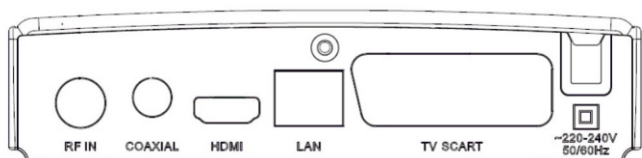

PANNEAU ARRIÈRE

HDMI ; PériTel ; Coaxial ; Entrée/sortie RF ; Connexion LAN Ethernet

PRINCIPALES SPÉCIFICATIONS TECHNIQUES :

Tuner/Démodulateur : HEVC Main 10 DVB-T2

Normes prises en charge : EN 302755, EN 30074

Décodeur vidéo : Décodeur vidéo MPEG-1/2/4 ; Décodeur H.265 ; Décodeur H.264 ; Décodeur VC-1

Résolution vidéo : SD, HD, FHD jusqu'à 1080p/60FPS

Décodeur audio : MPEG-1 Layer I/II, Dolby downmix 2 canaux (Licence), AAC LC, HE-AAC V1/V2, PCM downmix, IEC958 SPDIF

Alimentation : 220V-240V AC, 50-60Hz, consommation d'énergie inférieure à 0,5W en mode veille.