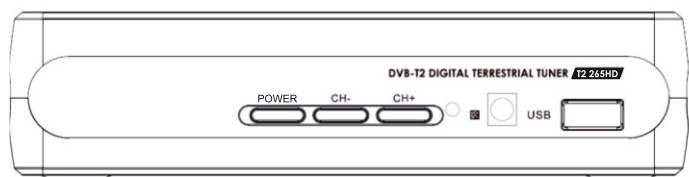

CONNECTEURS:

PANNEAU AVANT

Commandes STBY, Canal+ ; Canal- ; LED verte/rouge ; USB