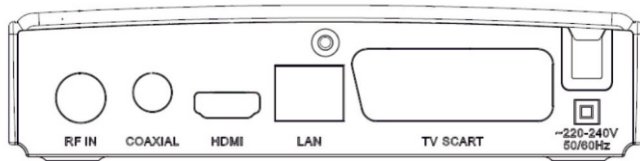

CONNECTEURS:

PANNEAU AVANT

Commandes STBY, Canal+ ;
Canal- ; LED verte/rouge ; USB

PANNEAU ARRIÈRE

HDMI ; Péritel ; Coaxial ; Entrée/
sortie RF ; Connexion LAN Ethernet

PRINCIPALES SPÉCIFICATIONS TECHNIQUES :

Tuner/Démodulateur : HEVC Main10 DVB-T2

Normes prises en charge : EN 302755 ;
EN 30074

Décodeur vidéo : Décodeur vidéo
MPEG-1/2/4 ; Décodeur H.265 ; Décodeur
H.264 ; Décodeur VC-1

Résolution vidéo : SD, HD, FHD
jusqu'à 1080p/60FPS

Décodeur audio : MPEG-1 layerI/II,
Dolby downmix 2 canaux (Licence),
AAC LC, HE-AAC V1/V2, PCM downmix,
IEC958 SPDIF

Alimentation : 220V-240V AC, 50-60Hz,
consommation d'énergie inférieure à
0,5W en mode veille.