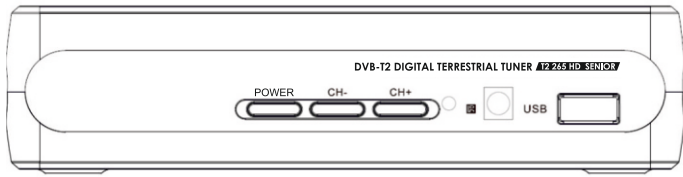

CONNECTEURS:

PANNEAU AVANT

Commandes STBY, Canal+ ;
Canal- ; LED verte/rouge ; USB

PANNEAU ARRIÈRE

HDMI ; Péritel ; Coaxial ; Entrée/
sortie RF ; Connexion LAN Ethernet

PRINCIPALES SPÉCIFICATIONS TECHNIQUES :

Tuner/Démodulateur : HEVC Main10 DVB-T2

Normes prises en charge : EN 302755 ;
EN 30074

Décodeur vidéo : Décodeur vidéo
MPEG-1/2/4 ; Décodeur H.265 ; Décodeur
H.264 ; Décodeur VC-1

Résolution vidéo : SD, HD, FHD
jusqu'à 1080p/60FPS

Décodeur audio : MPEG-1 layerI/II,
Dolby downmix 2 canaux (Licence),
AAC LC, HE-AAC V1/V2, PCM downmix,
IEC958 SPDIF

Alimentation : 220V-240V AC, 50-60Hz,
consommation d'énergie inférieure à
0,5W en mode veille.