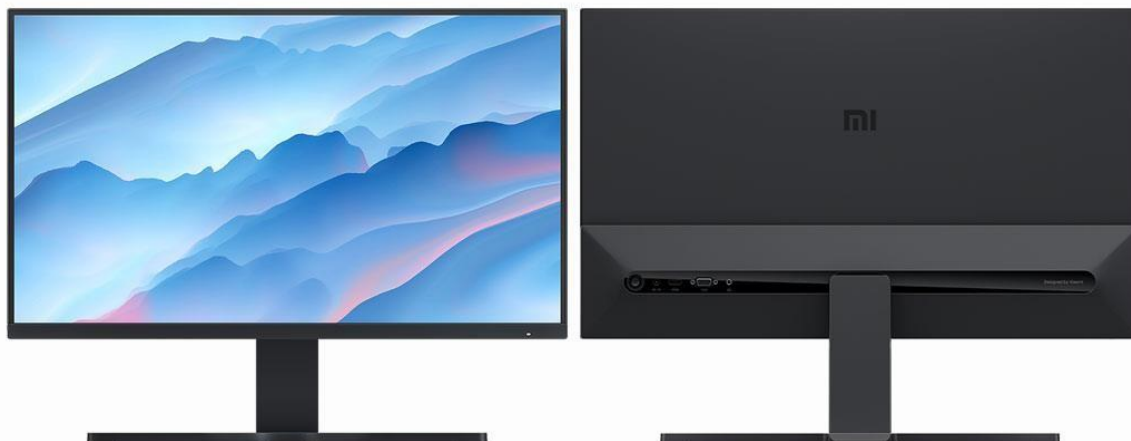

Mi Desktop Monitor 27"

EU Version : ID : 32150 SKU : BHR4975EU

TW Version : ID : 32151 SKU : BHR4976TW

HK Version : ID : 32152 SKU : BHR4977HK

Écran FHD IPS

- L'écran IPS FHD de 27 pouces offre des détails riches et une qualité d'image exceptionnelle, avec un angle de vision à 178°.

Design élégant

- Écran sans bordures sur 3 côtés pour une expérience visuelle immersive.
- Chassis élégant ultra-fin de moins de 7,5mm d'épaisseur

Un moniteur ultra-réactif

- Un taux de rafraîchissement maximal de 75Hz, un temps de réponse de 6 ms et une luminosité de 300 nits pour des images parfaitement fluides.

Support réglable

- Le moniteur peut s'incliner de 21° vers l'arrière et 5° vers l'avant, vous permettant de trouver la position qui vous convient le mieux.

Certifié faible lumière bleue

- La technologie Flicker-free (sans scintillement) et la certification TÜV faible lumière bleue aident à protéger les yeux de la fatigue.

Connectique facile et complète

- Les ports HDMI, VGA et audio offrent une connectivité facile et complète pour votre PC et ordinateur portable.

Caractéristiques :

Définition	1920*1080	Ratio de contraste	1000:1(TYP)
Ratio	16:9	Ports	HDMI 1.4*1, VGA *1, Audio*1
Taux de rafraîchissement	75Hz max en HDMI	Poids net	4.3 Kg
Luminosité	300cd/m ² (TYP)	Dimension	613.2(L)×205.3(W)×476.0(H) mm
Temps de réponse	6ms(GTG)		